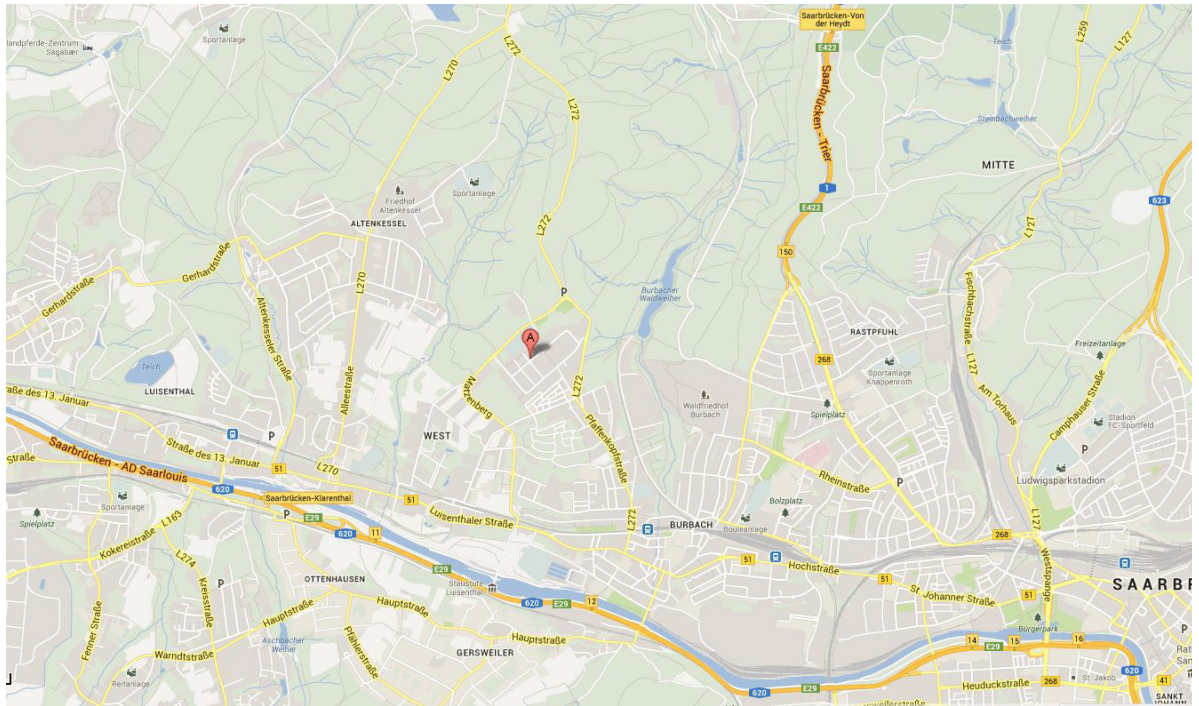

Die Karte zeigt den Standort der Q-Lab Deutschland GmbH.